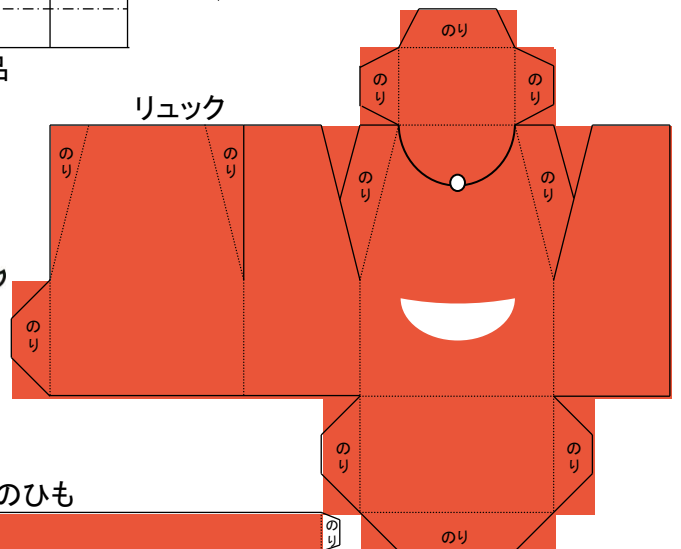

胴体

くちばし

—— 山折り ——— 切り取り  
 - - - 谷折り

かお

はね

はね

はねの部品

あし

リュック

リュックのひも