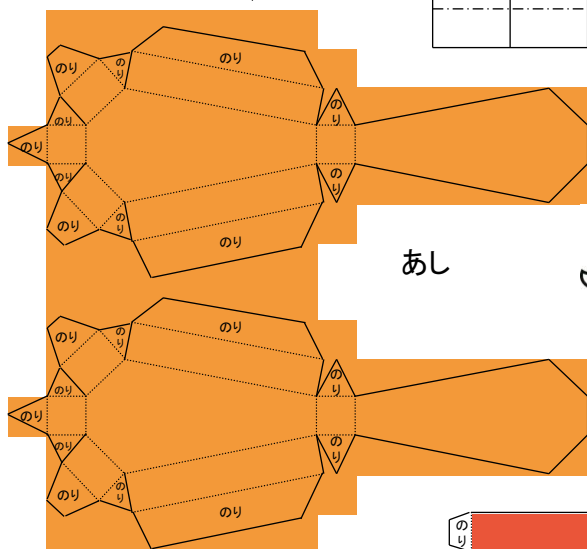

胴体

くちばし

—— 山折り ——— 切り取り  
 - - - 谷折り

かお

はね

はね

はねの部品

あし

リュック

リュックのひも